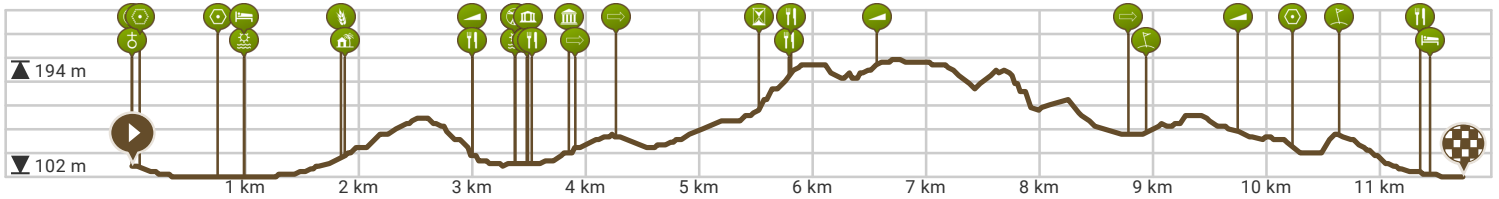

# Wijngaard route Epen-Mechelen

Bekijk op mobiel

de Limburgse  
wijnboer

Door de Limburgse wijnboer

- Lengte: 11.72 km
- Stijging: 165 m
- Moeilijkheidsgraad: 7/10

- Hoofdstraat, Gulpen-Wittem, Nederland
- Hurpeschvoetpad, Gulpen-Wittem, Nederland

Powered by route\*you

Map Data: © OpenStreetMap Contributors; Cartography: © RouteYou

200 m