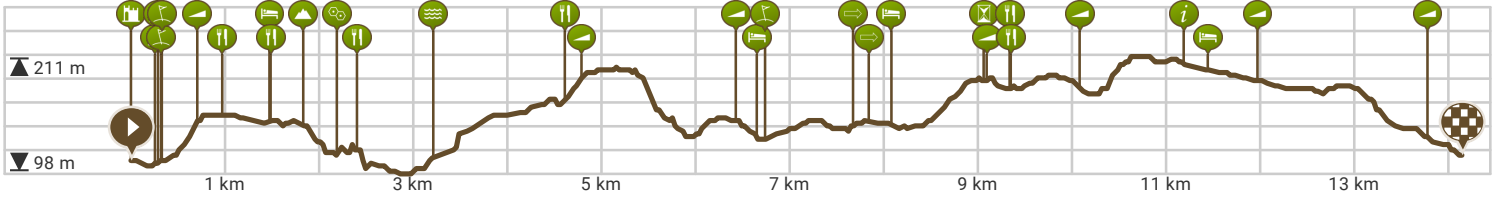

Wijngaard route Gulpen-epen

Bekijk op mobiel

Door de Limburgse wijnboer

- Lengte: 14.13 km
- Stijging: 240 m
- Moeilijkheidsgraad: 8/10

- Pesaken, Gulpen-Wittem, Nederland
- Landsraderweg, Gulpen-Wittem, Nederland