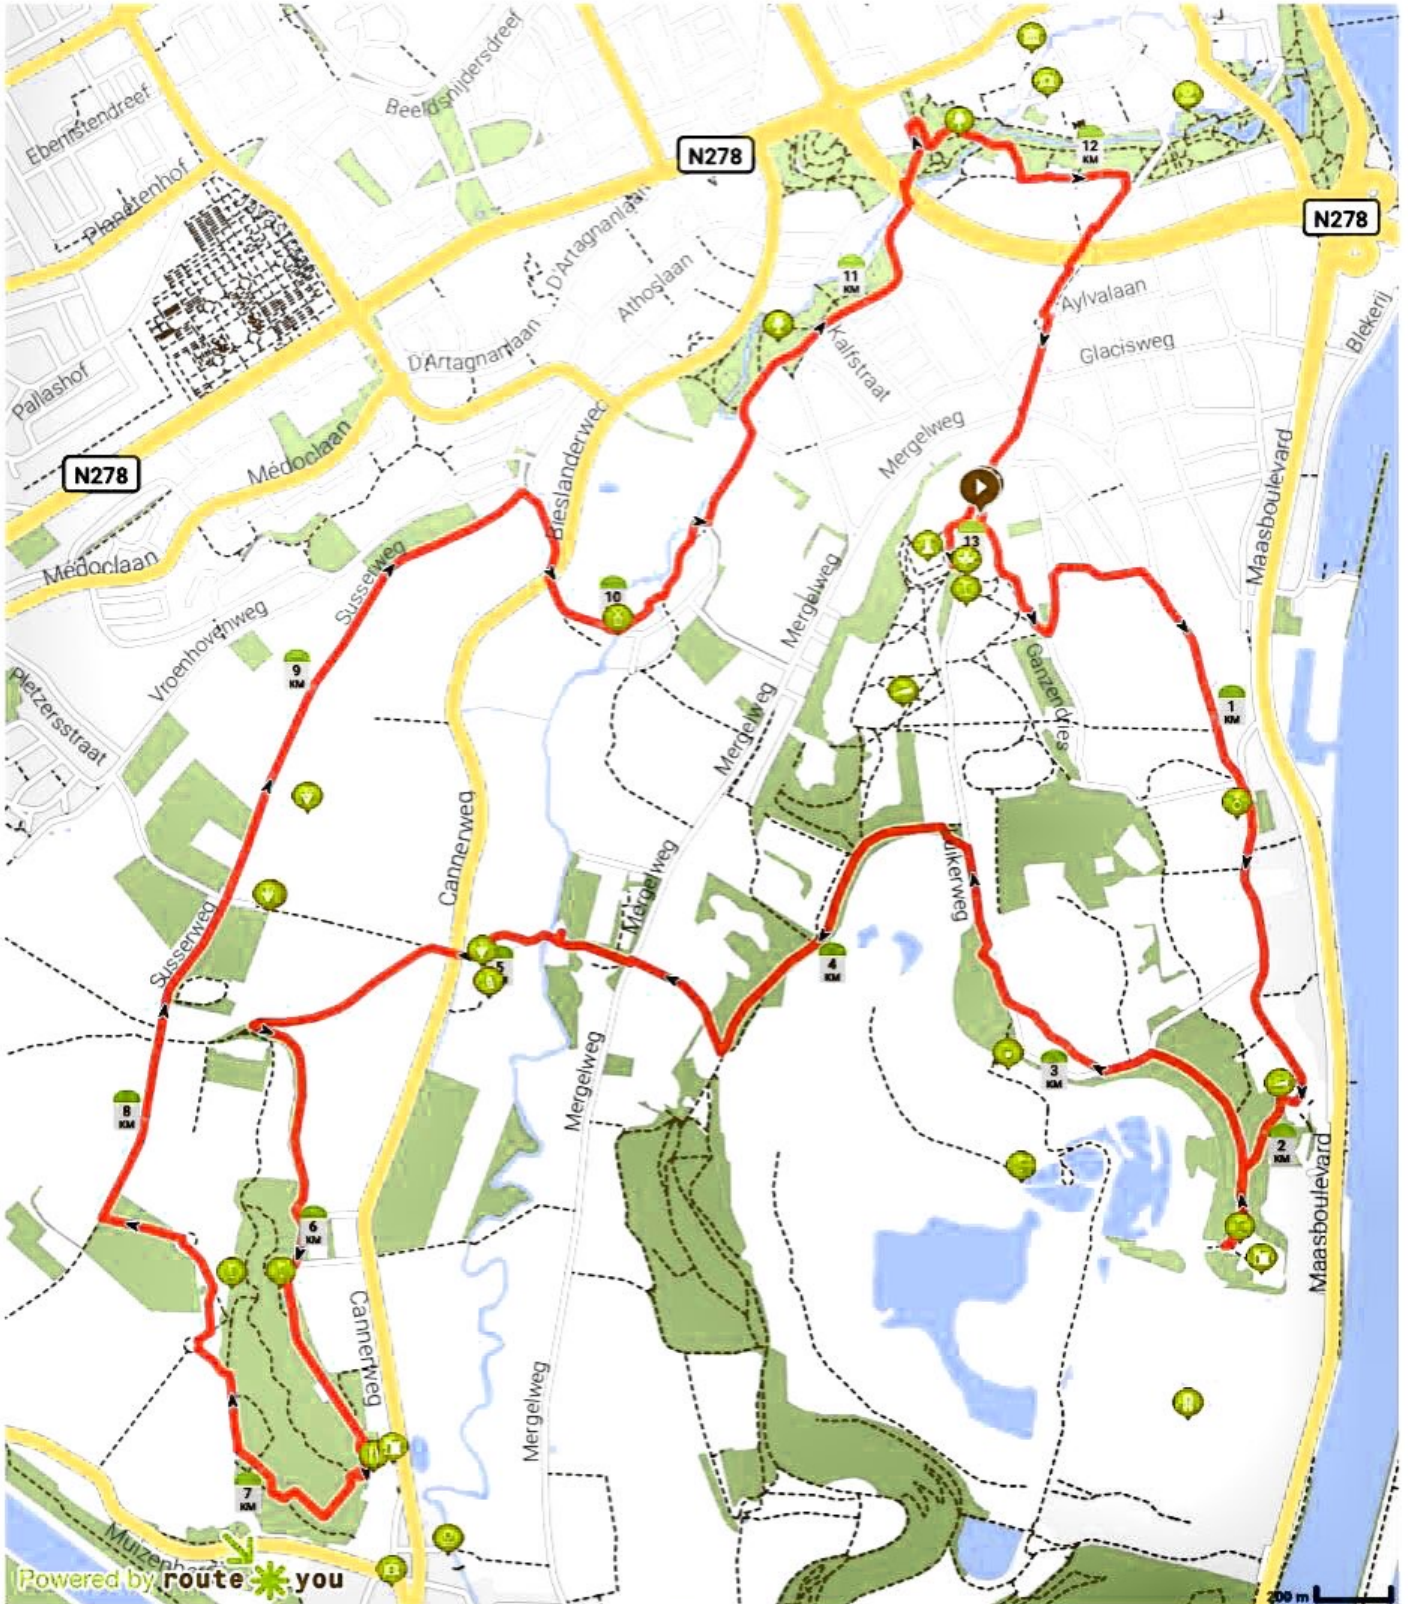

Wijngaard route Maastricht

Door de Limburgse wijnboer

- Lengte: 13.21 km
- Stijging: 148 m
- Moeilijkheidsgraad: 8/10

- Luikerweg, Maastricht, Nederland
- Luikerweg, Maastricht, Nederland

de Limburgse wijnboer

Bekijk op mobiel

Powered by route you

Map Data: © OpenStreetMap Contributors; Cartography: © RouteYou