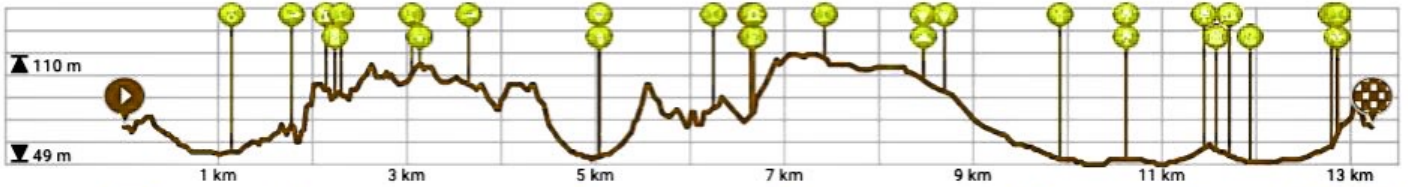

Wijngaard route Maastricht

Door de Limburgse wijnboer

- Lengte: 13.21 km
- Stijging: 148 m
- Moeilijkheidsgraad: 8/10

- Luikerweg, Maastricht, Nederland
- Luikerweg, Maastricht, Nederland

de Limburgse wijnboer

Bekijk op mobiel

Powered by route you

Map Data: © OpenStreetMap Contributors; Cartography: © RouteYou