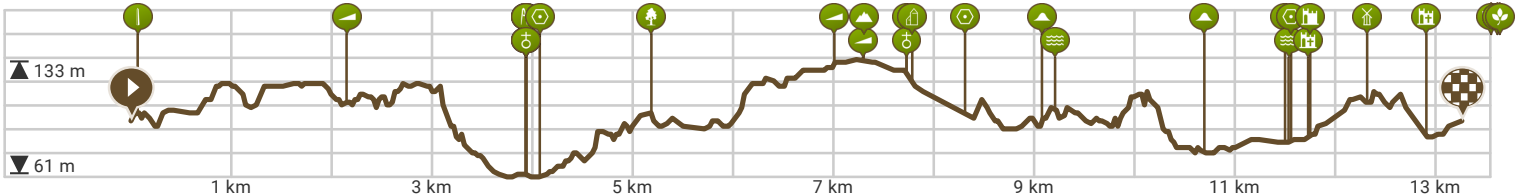

Wijngaard route Bemelen-Gronsveld

Bekijk op mobiel

Door de Limburgse wijnboer

- Lengte: 13.25 km
- Stijging: 178 m
- Moeilijkheidsgraad: 7/10

- Pater Kustersweg, Eijsden-Margraten, Nederland
- Pater Kustersweg, Eijsden-Margraten, Nederland