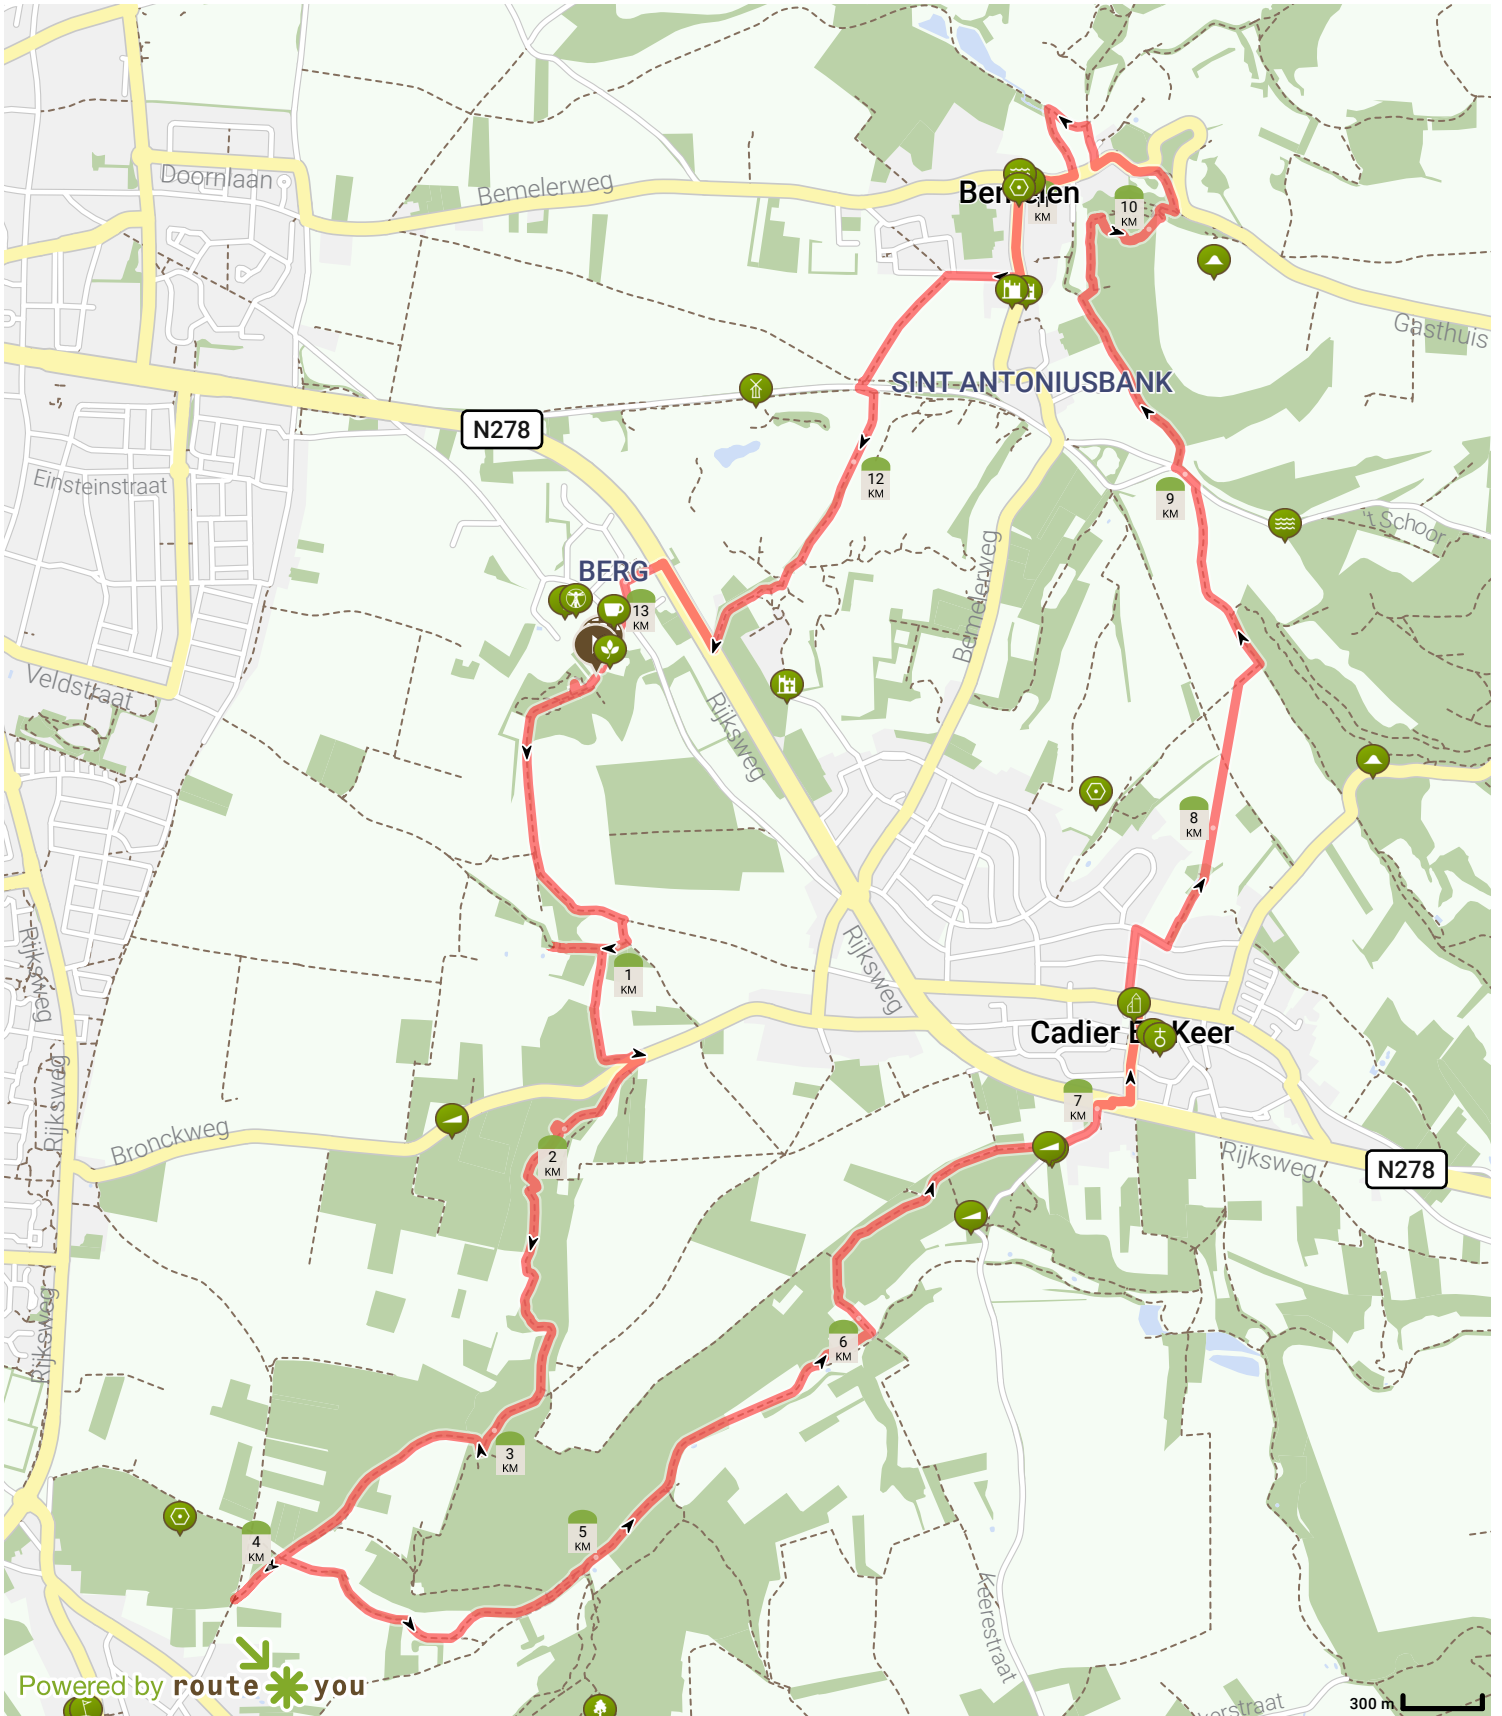

Wijngaard route Bemelen-Gronsveld

Bekijk op mobiel

Door de Limburgse wijnboer

- Lengte: 13.25 km
- Stijging: 178 m
- Moeilijkheidsgraad: 7/10

- Pater Kustersweg, Eijsden-Margraten, Nederland
- Pater Kustersweg, Eijsden-Margraten, Nederland

Powered by route you