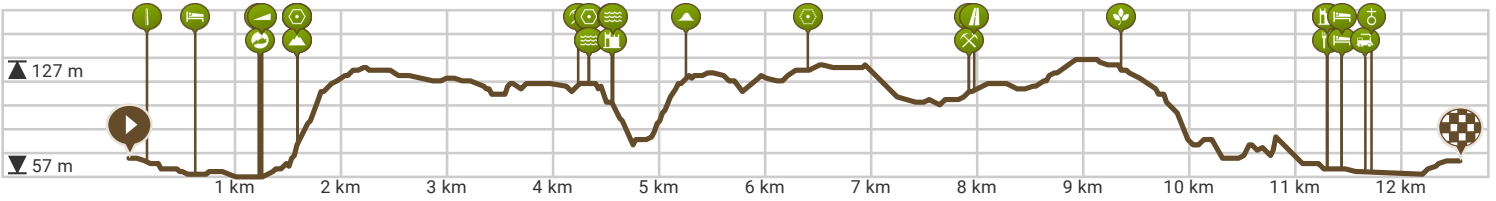

# Wijngaard route Bemelen-Valkenburg

Bekijk op mobiel

Door de Limburgse wijnboer

- Lengte: 12.54 km
- Stijging: 117 m
- Moeilijkheidsgraad: 6/10

- Sint Gerlach, Valkenburg aan de Geul, Nederland
- Sint Gerlach, Valkenburg aan de Geul, Nederland

Powered by route you

T ROOTH

300 m

Map Data: © OpenStreetMap Contributors; Cartography: © RouteYou