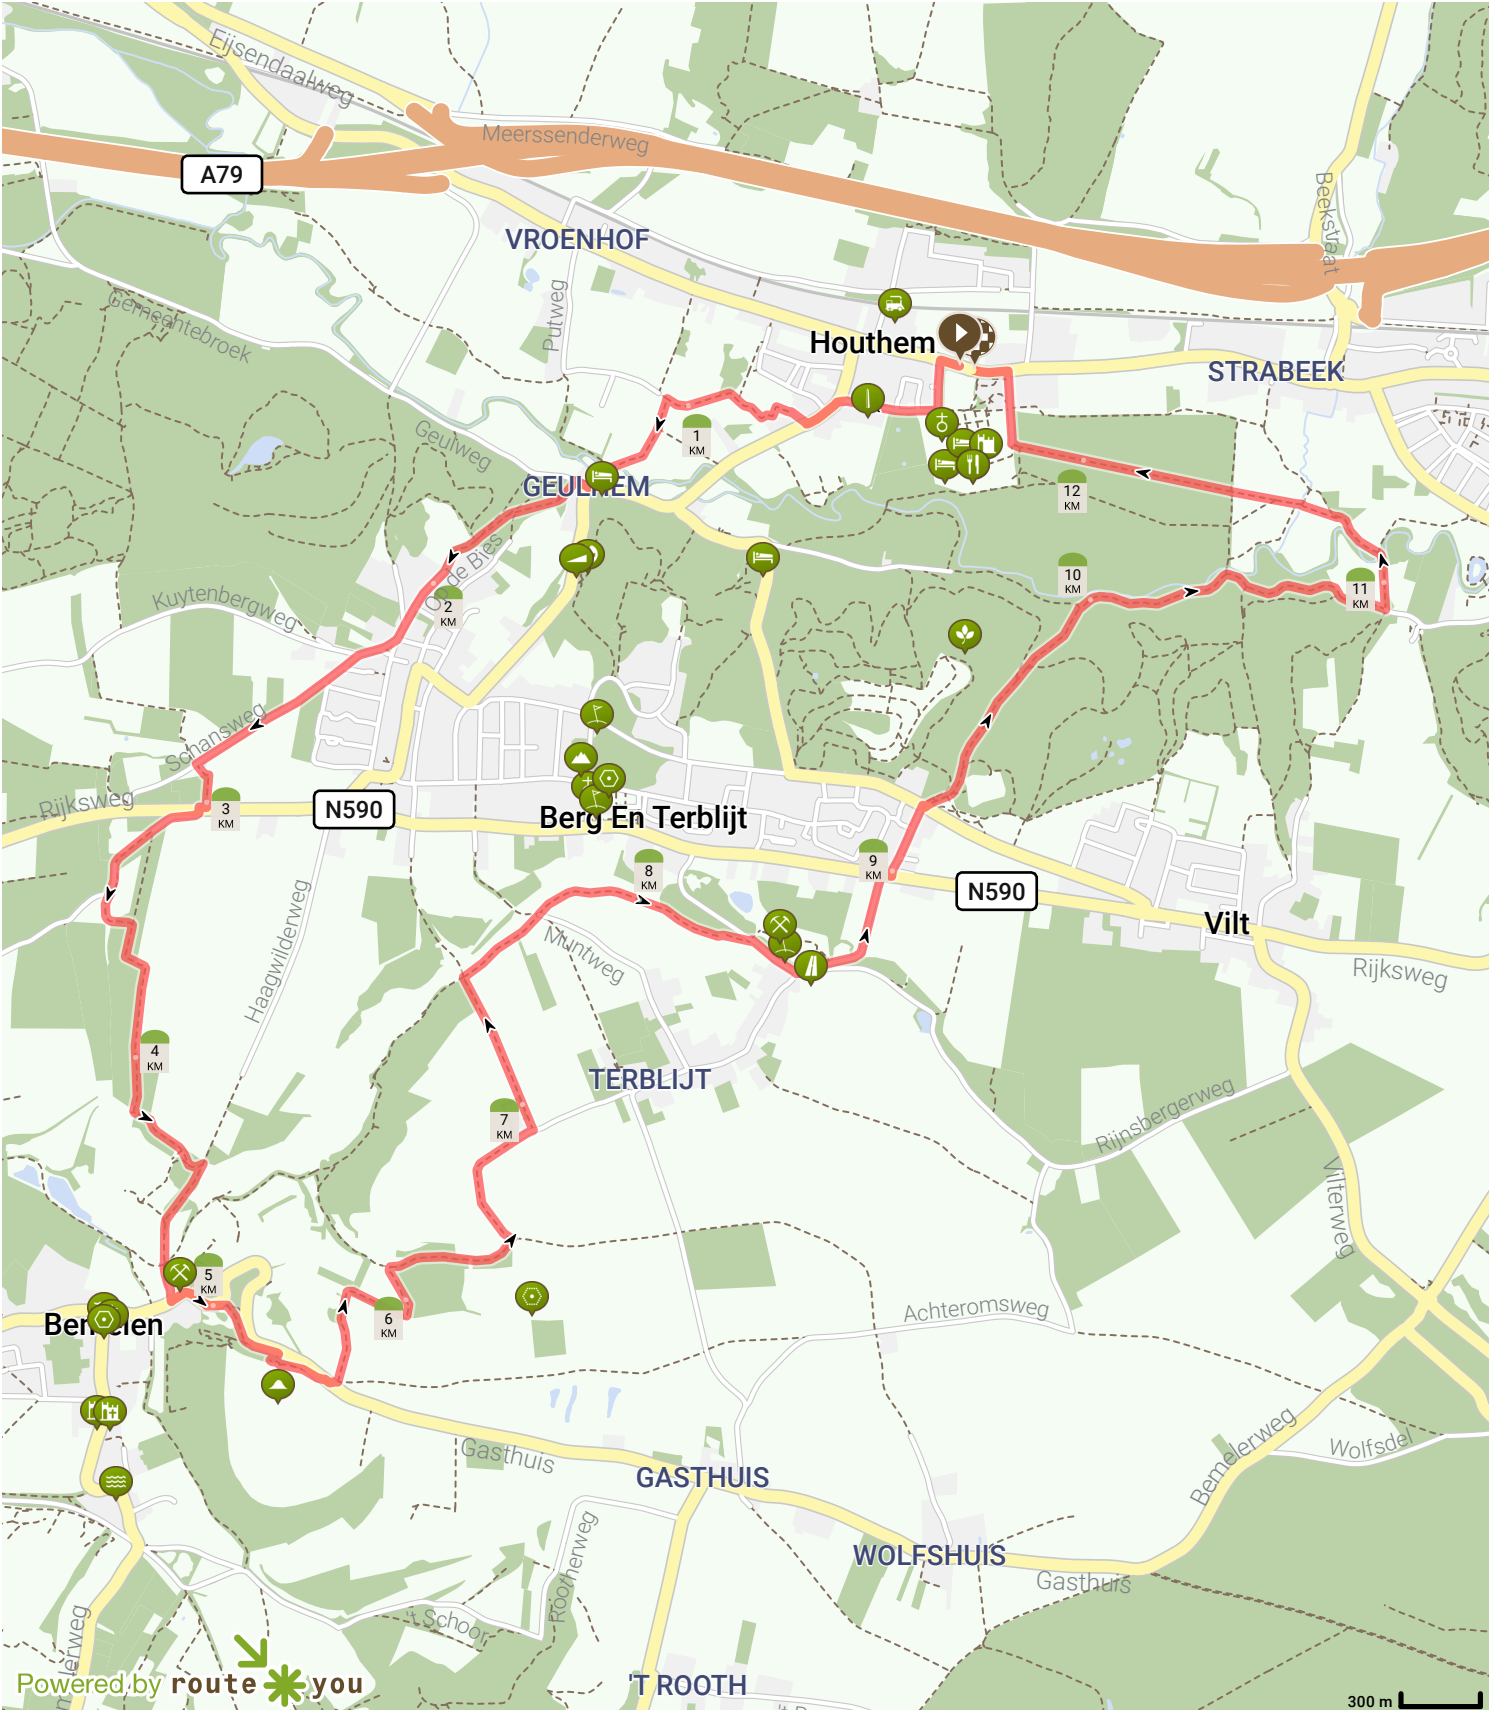

# Wijngaard route Bemelen-Valkenburg

Bekijk op mobiel

Door de Limburgse wijnboer

- Lengte: 12.54 km
- Stijging: 117 m
- Moeilijkheidsgraad: 6/10

- Sint Gerlach, Valkenburg aan de Geul, Nederland
- Sint Gerlach, Valkenburg aan de Geul, Nederland

Powered by route you

T ROOTH

300 m

Map Data: © OpenStreetMap Contributors; Cartography: © RouteYou