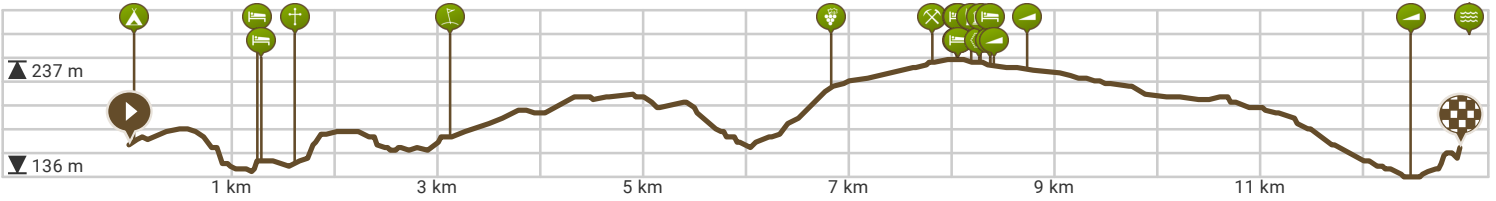

Wijngaard route Slenaken-Noorbeek

Bekijk op mobiel

Door de Limburgse wijnboer

- Lengte: 12.93 km
- Stijging: 165 m
- Moeilijkheidsgraad: 7/10

- Mheerelindje, Eijsden-Margraten, Nederland
- Mheerelindje, Eijsden-Margraten, Nederland