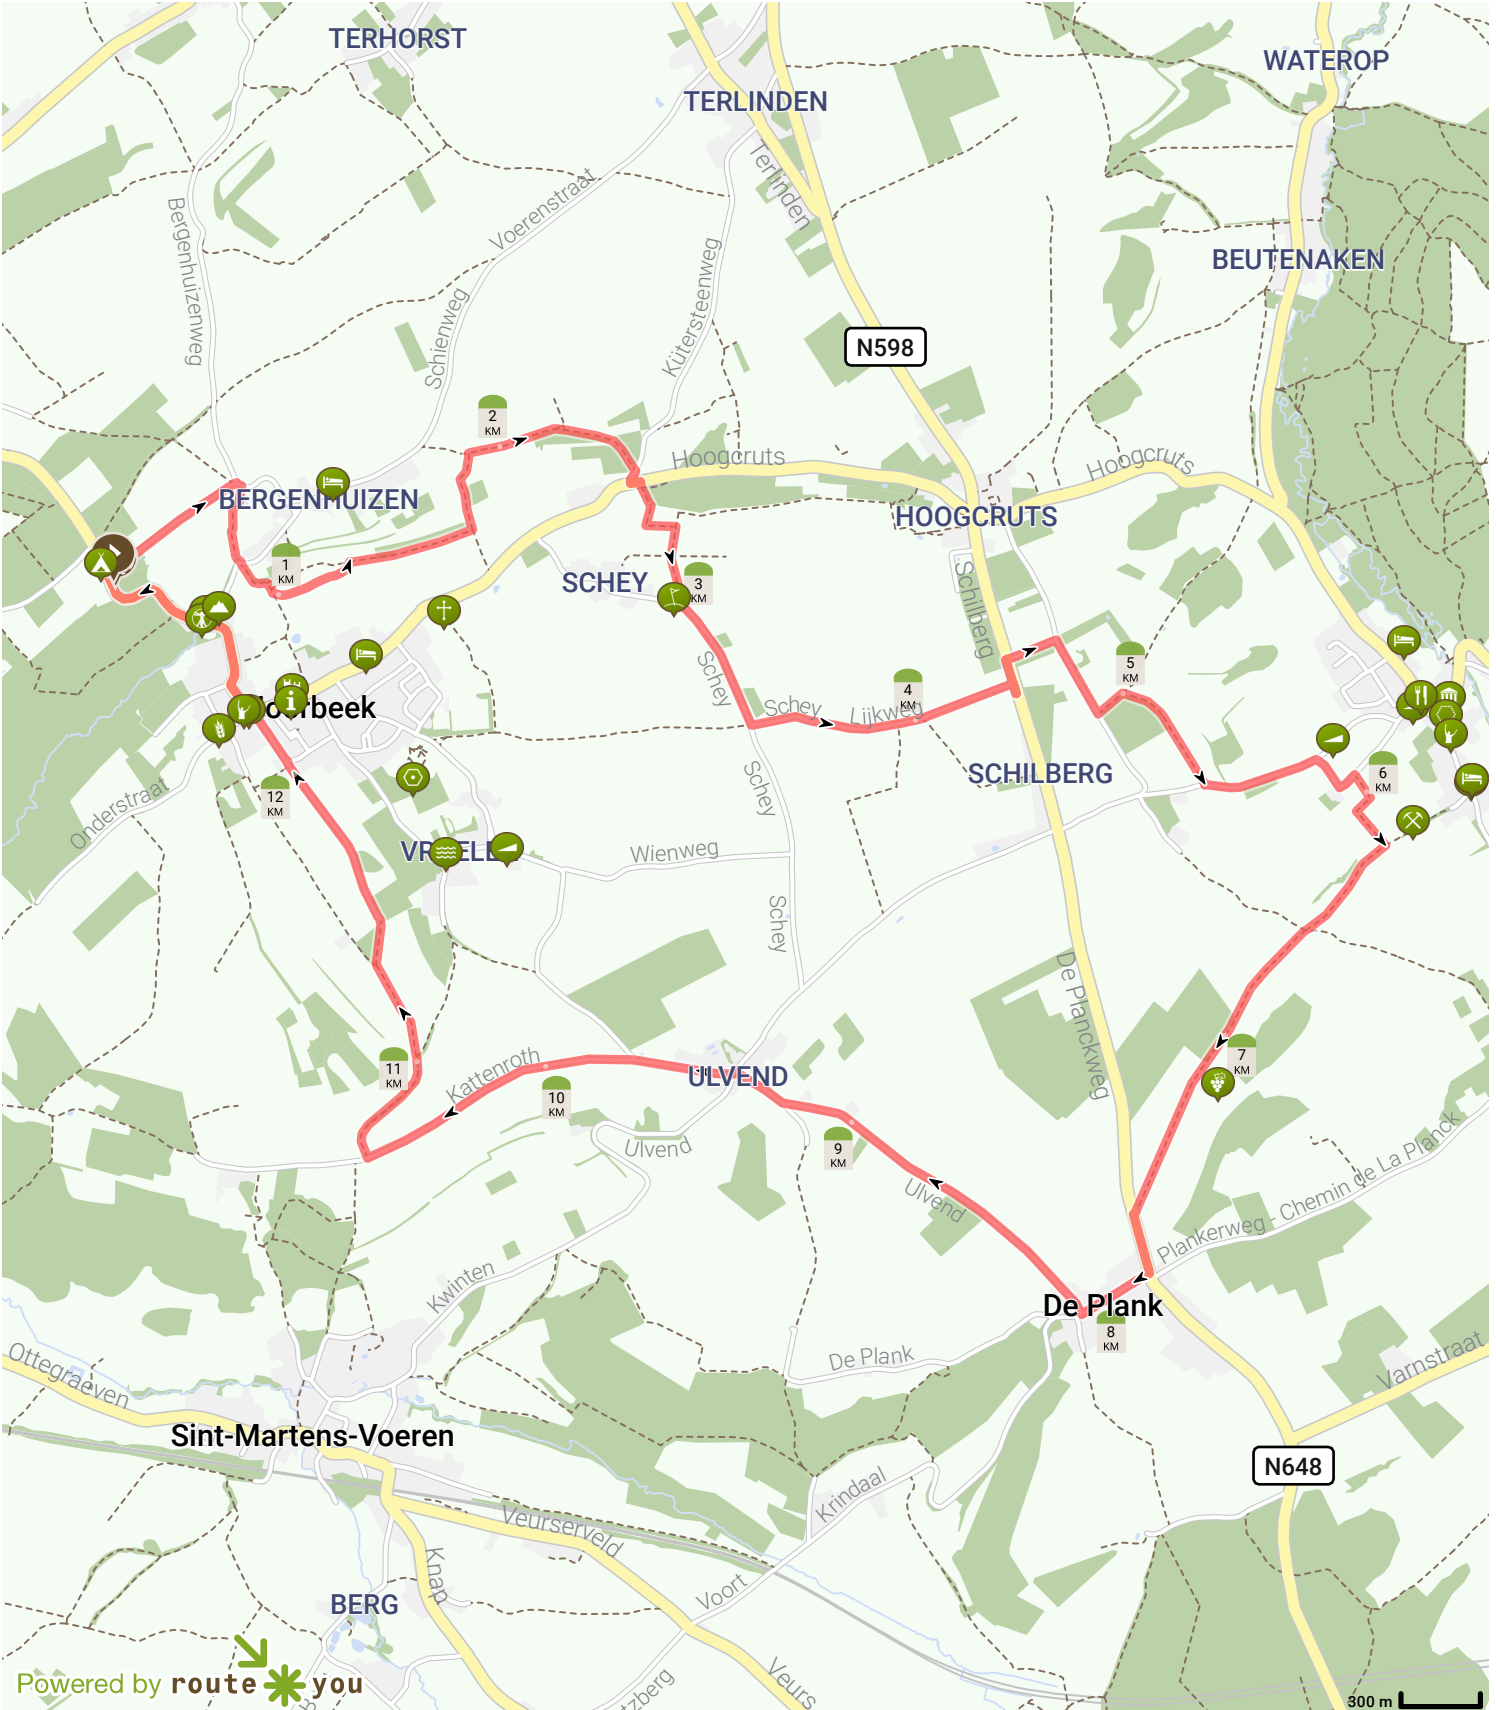

Wijngaard route Slenaken-Noorbeek

Bekijk op mobiel

Door de Limburgse wijnboer

- Lengte: 12.93 km
- Stijging: 165 m
- Moeilijkheidsgraad: 7/10

- Mheerelindje, Eijsden-Margraten, Nederland
- Mheerelindje, Eijsden-Margraten, Nederland

Powered by route you

Map Data: © OpenStreetMap Contributors; Cartography: © RouteYou