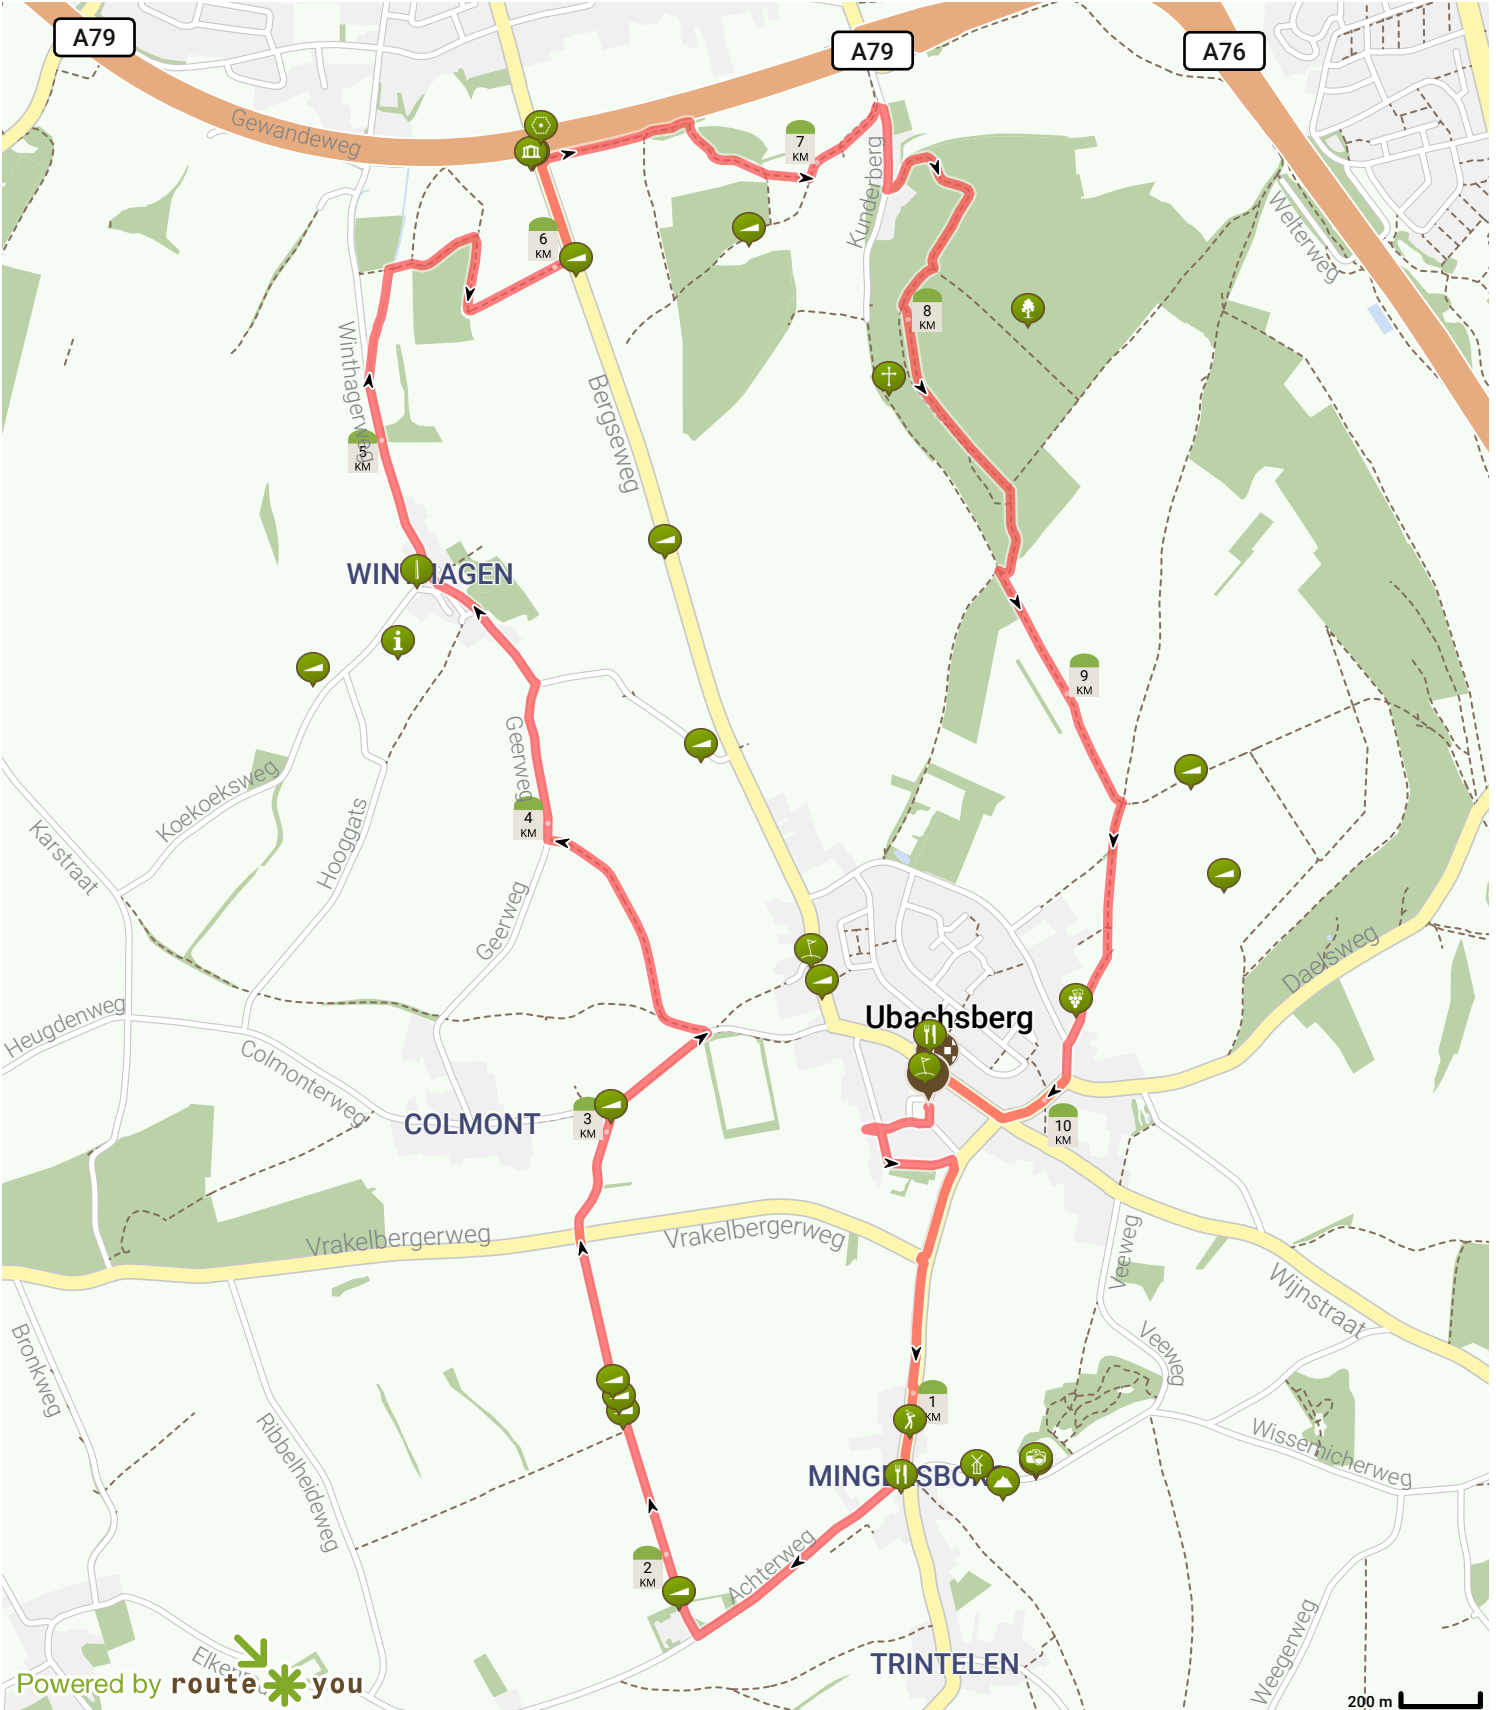

Wijngaard route Ubachsberg-Winthagen

Bekijk op mobiel

de Limburgse
wijnboer

Door de Limburgse wijnboer

- Lengte: 10.3 km
- Stijging: 139 m
- Moeilijkheidsgraad: 7/10

- Bernardusplein, Voerendaal, Nederland
- Bernardusplein, Voerendaal, Nederland

Powered by route*you

Map Data: © OpenStreetMap Contributors; Cartography: © RouteYou

200 m