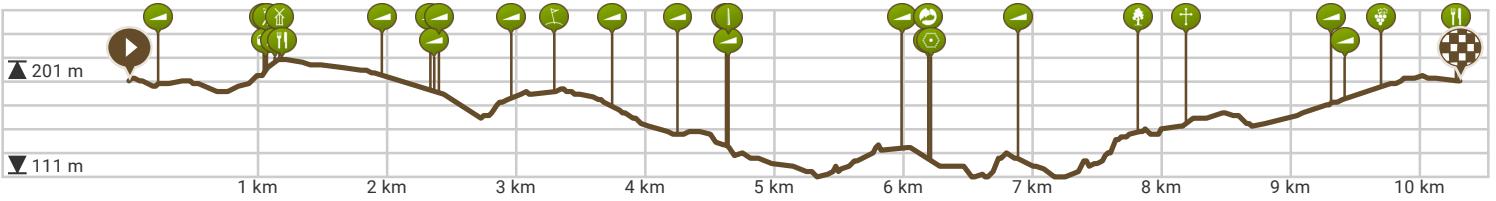

Wijngaard route Ubachsberg-Winthagen

Bekijk op mobiel

de Limburgse
wijnboer

Door de Limburgse wijnboer

- Lengte: 10.3 km
- Stijging: 139 m
- Moeilijkheidsgraad: 7/10

- Bernardusplein, Voerendaal, Nederland
- Bernardusplein, Voerendaal, Nederland

Powered by route*you

Map Data: © OpenStreetMap Contributors; Cartography: © RouteYou

200 m