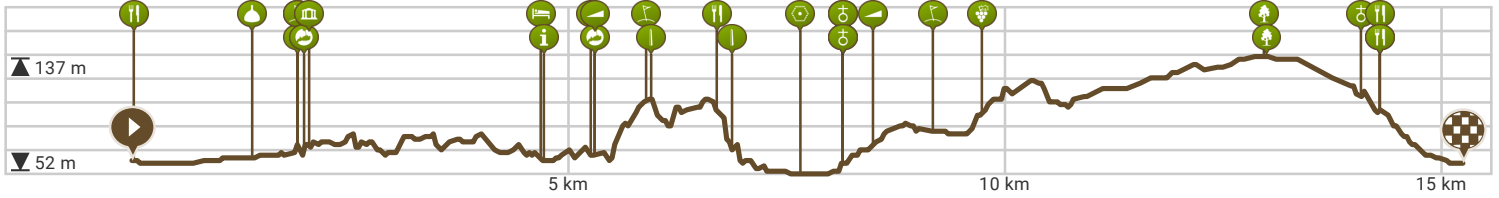

Wijngaard route Valkenburg

Bekijk op mobiel

Door de Limburgse wijnboer

- Lengte: 15.23 km
- Stijging: 160 m
- Moeilijkheidsgraad: 7/10

- Joseph Corneli Allée, Valkenburg aan de Geul, Nederland
- Joseph Corneli Allée, Valkenburg aan de Geul, Nederland

de Limburgse
wijnboer

Powered by route you

Map Data: © OpenStreetMap Contributors; Cartography: © RouteYou