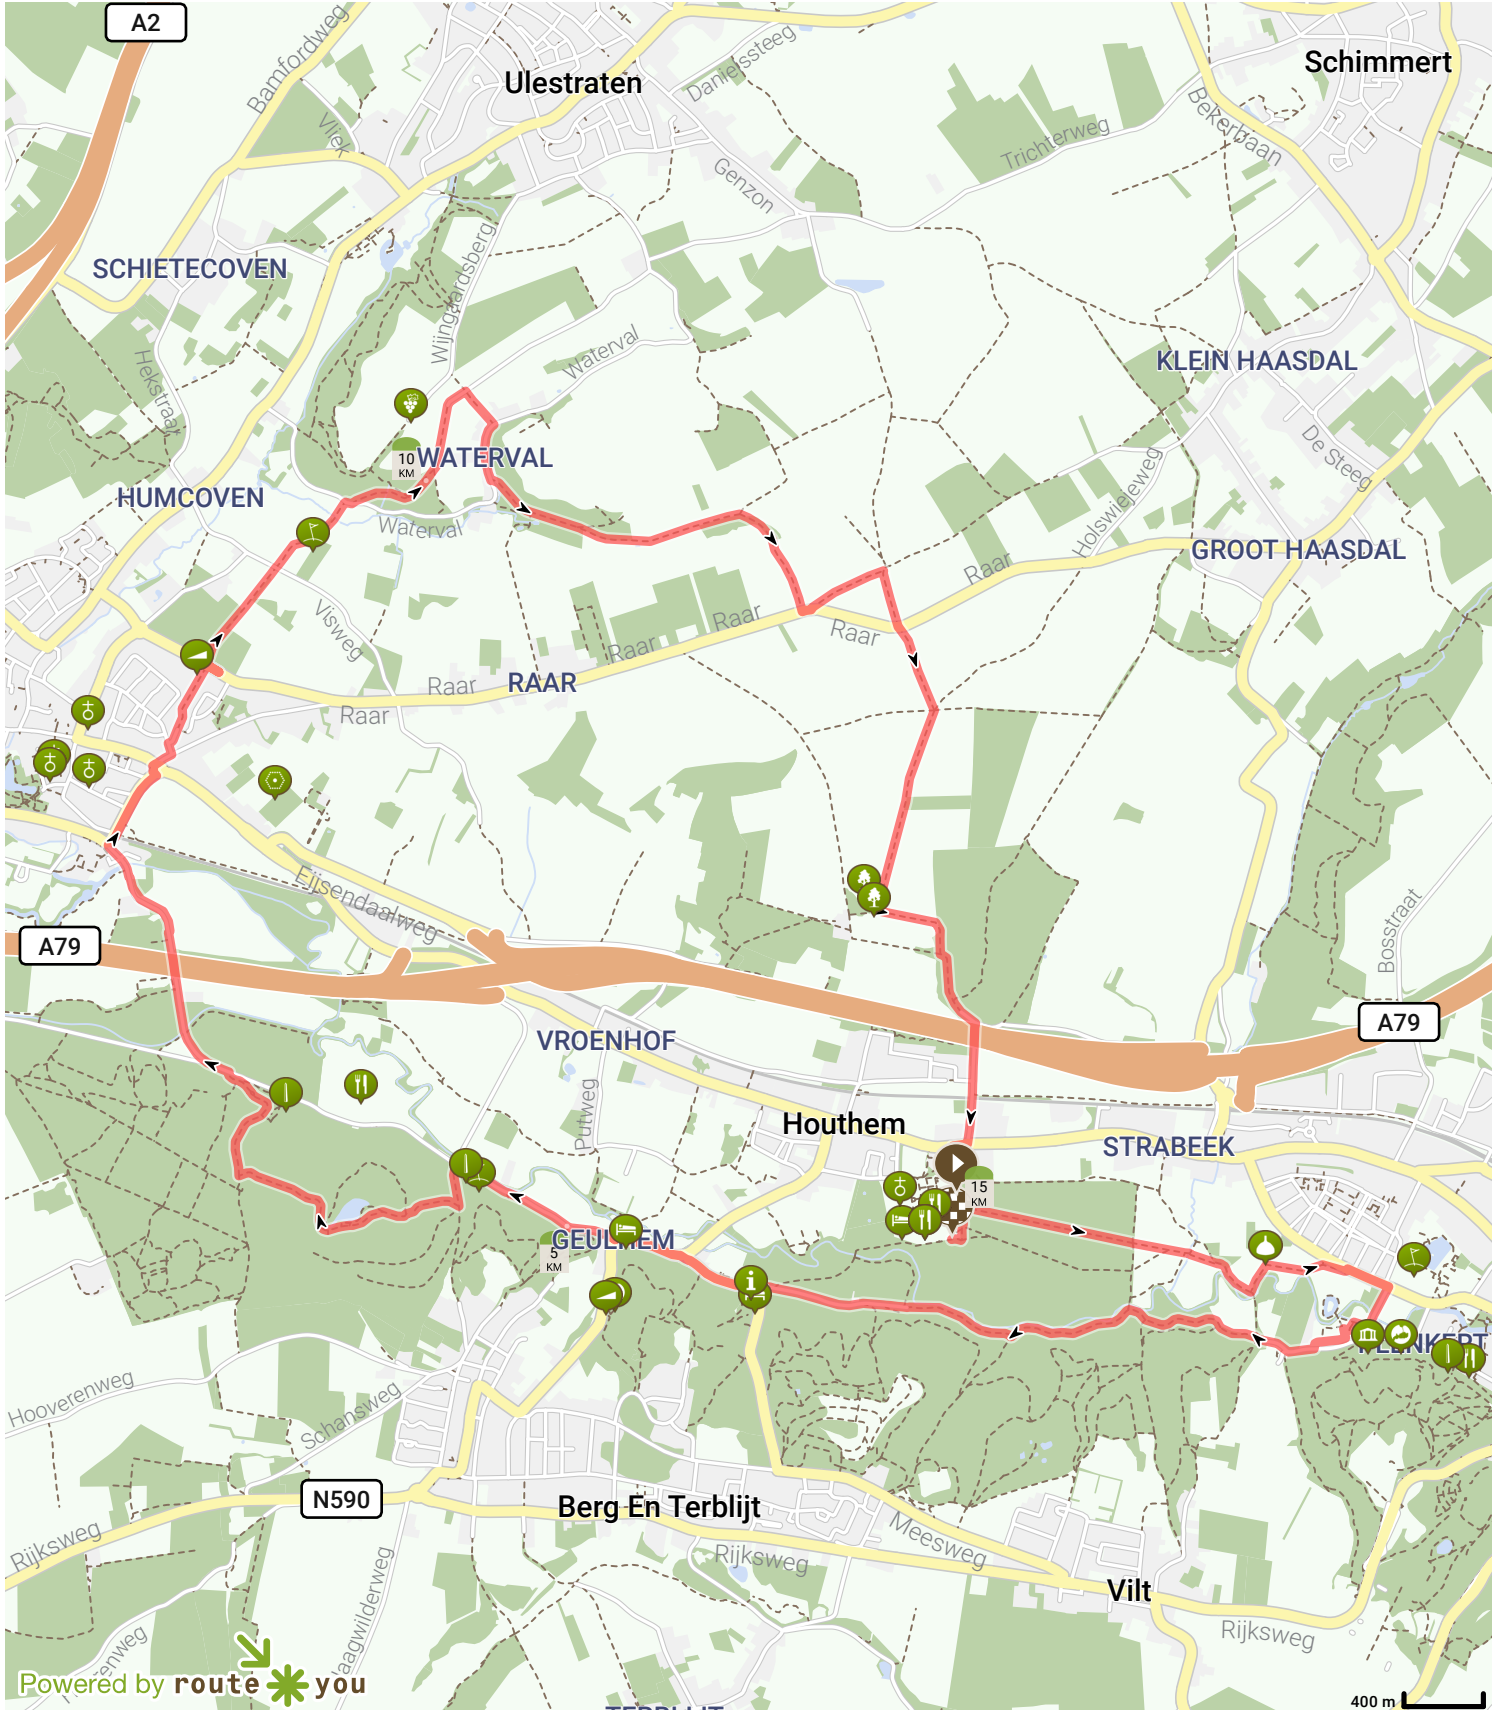

# Wijngaard route Valkenburg

Bekijk op mobiel

Door de Limburgse wijnboer

- Lengte: 15.23 km
- Stijging: 160 m
- Moeilijkheidsgraad: 7/10

- Joseph Corneli Allée, Valkenburg aan de Geul, Nederland
- Joseph Corneli Allée, Valkenburg aan de Geul, Nederland

de Limburgse  
wijnboer

Powered by route you

Map Data: © OpenStreetMap Contributors; Cartography: © RouteYou